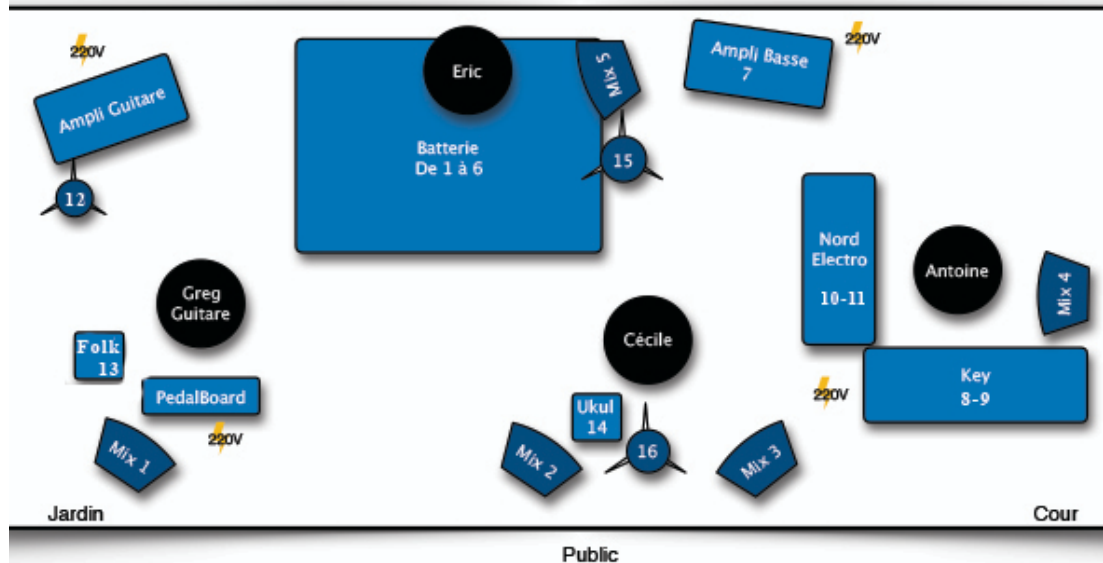

VOIES	SOURCE	MICRO	PIEDS
1	Grosse caisse	Beta 52	petit
2	Caisse Claire	SM57	petit
3	Tom	E904	
4	Tom Basse	MD421 ou E904	petit
5	OR L	KM184	grand
6	OH R	KM184	grand
7	Basse Amp	DI	
8	Key L	DI	
9	Key R	DI	
10	Nord L	DI	
11	Nord R	DI	
12	Amp Guitare	sm 57 ou E906	petit
13	Guitare Folk	DI* fourni par le groupe	
14	Ukulélé	DI	
15	Voix Eric	SM58	grand
16	Voix lead Cécile	Beta 58	grand

Fiche technique « La bedoune - Quartet »

PLAN DE SCENE

Contact : Greg 06 71 58 69 76 -- labeledoune2@gmail.com